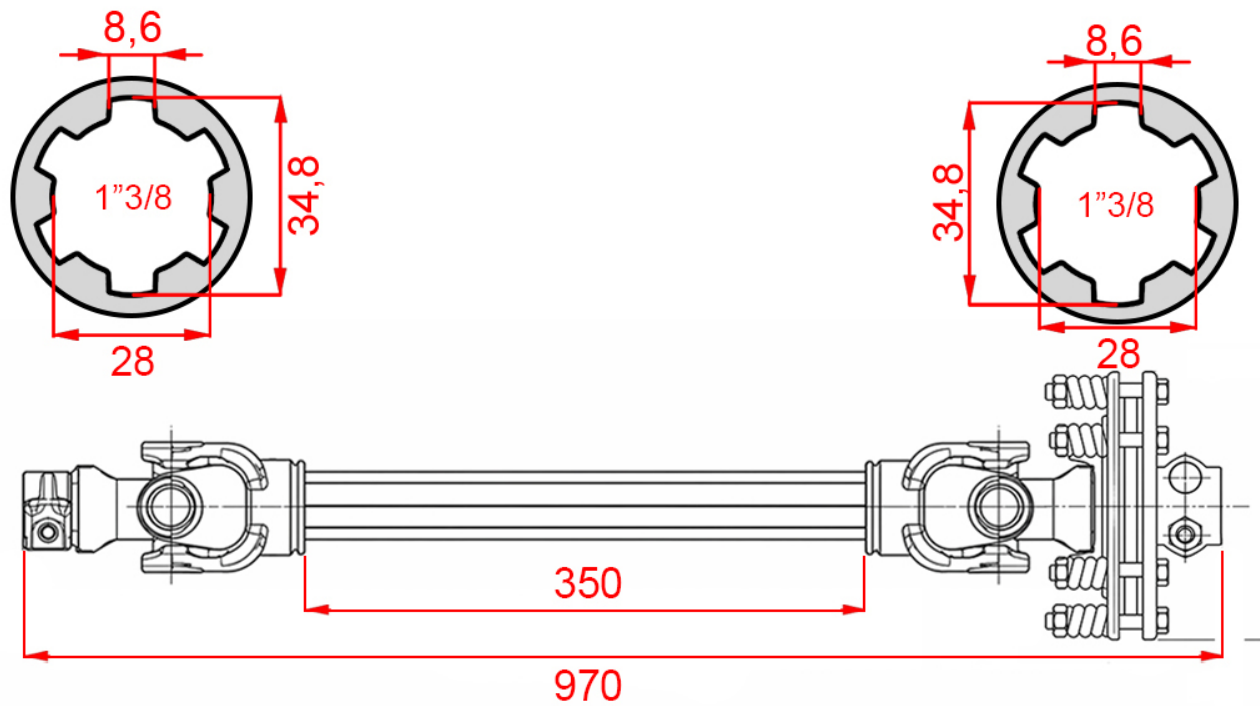

TEHNIČNI LIST - DIMENZIJE

ECO KARDAN 970mm 70-110HP Z LAMELO

MIN. DOLŽINA (mm)	STANDARD	ZA TRAKTORJE (HP)	VARNOSTNA SKLOPKA (Nm)	KRIŽ (mm)
970	CE 2138	70 - 110	900 - 1200	30,18 x 106,30